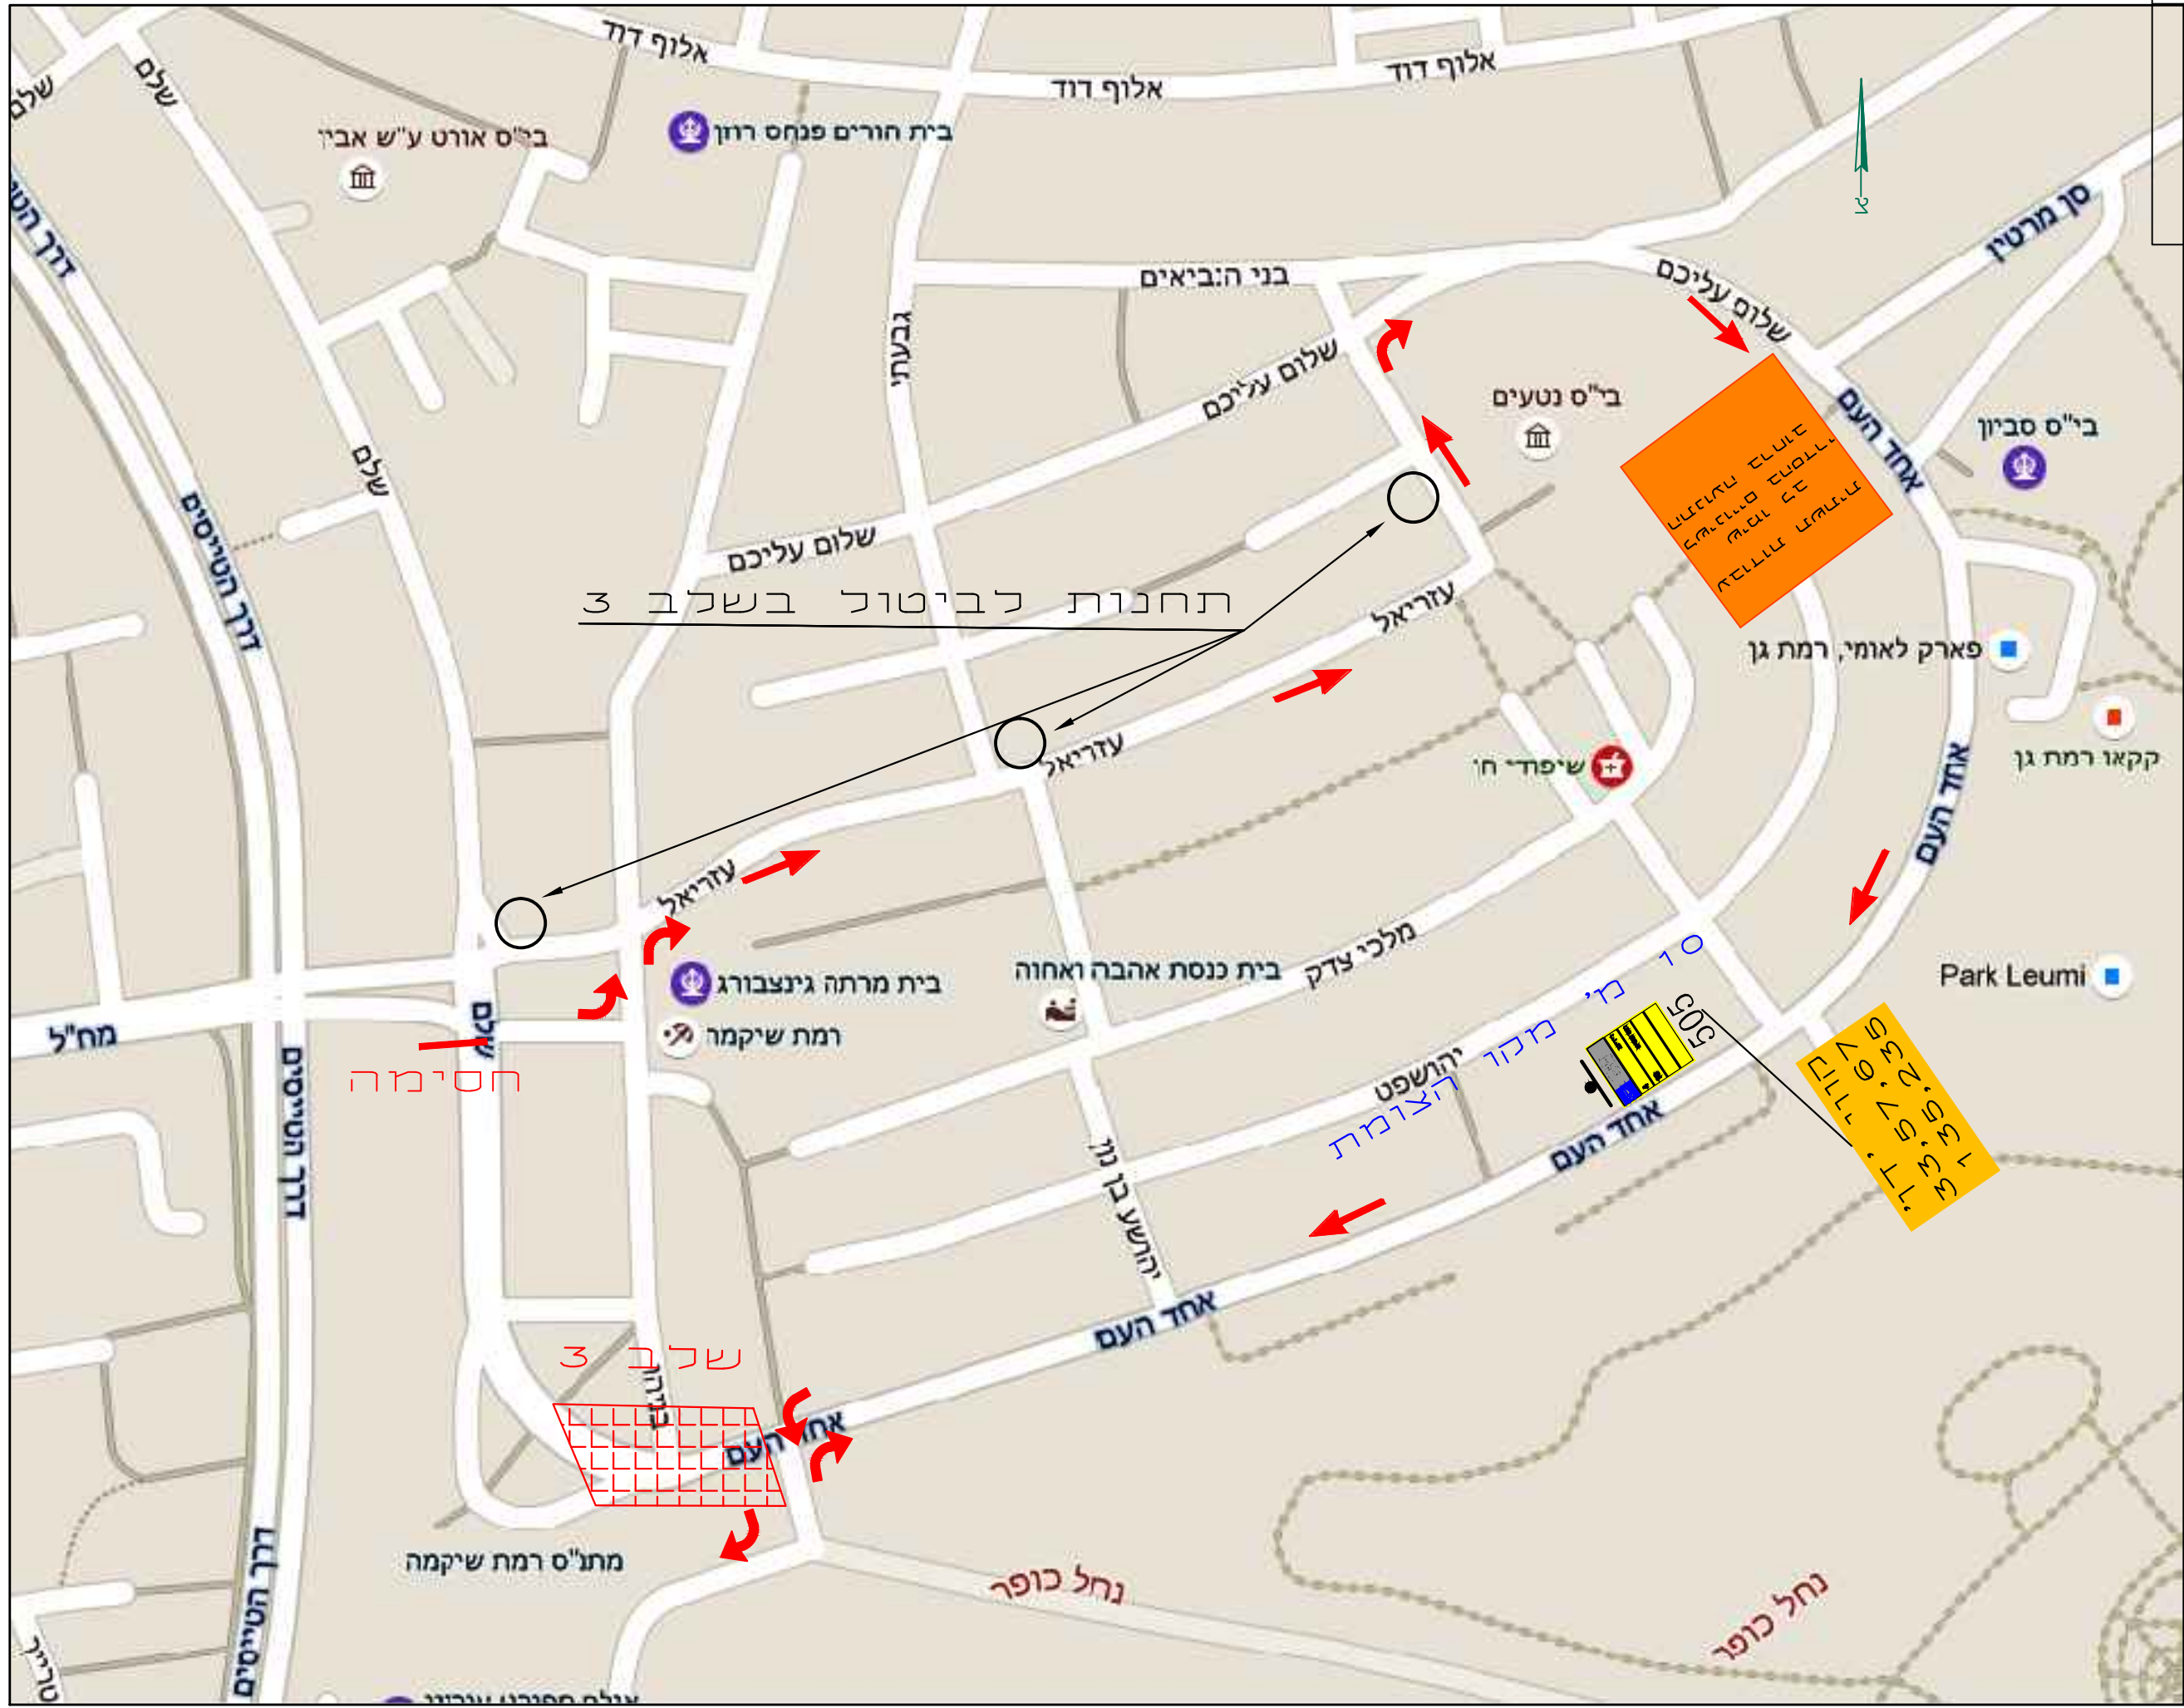

חתימת ראש העיר	חתימת משטרת ישראל

תחנות לביטול בשלב 3

חסימה

שלב 3

תרשים מעקף לתח"א ברח' אחד העם וסימון קטע איסור חניה מבית 36 ועד קהילת פינדלפיה